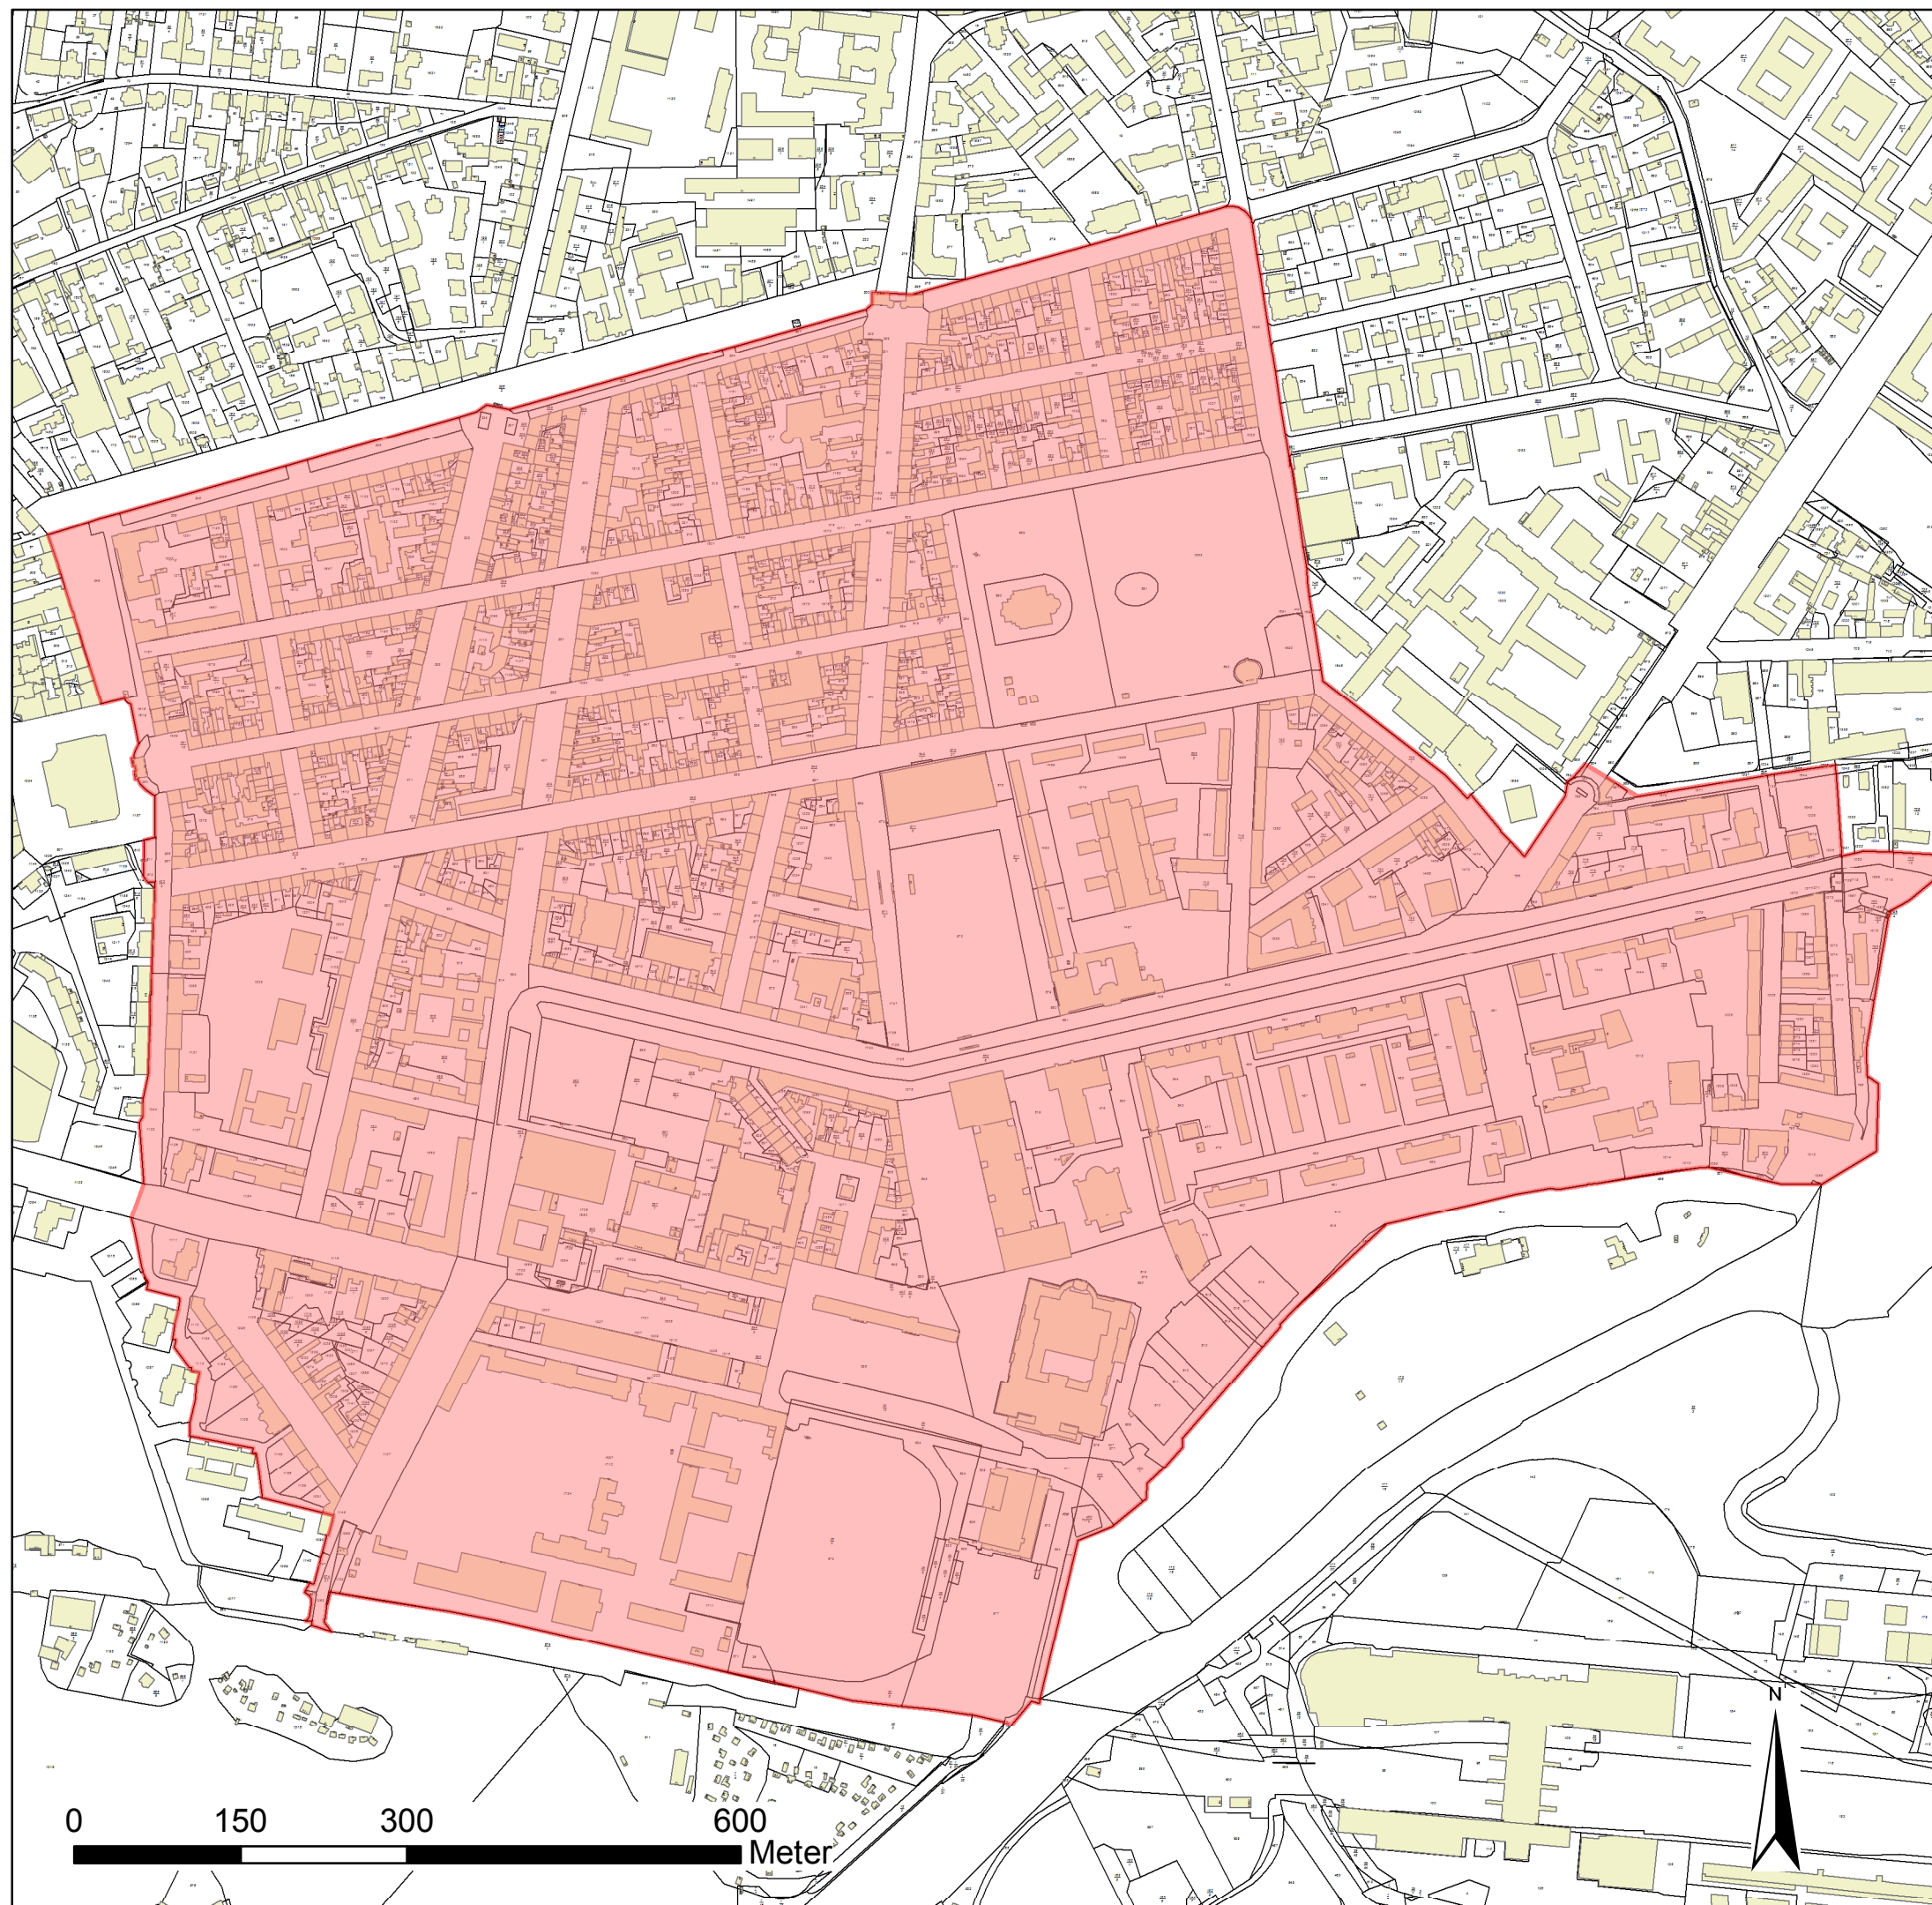

Anlage 1

Denkmalbereich Stadtkern Potsdam

Räumlicher Geltungsbereich
Entwurf Stand 15.12.2015

 Stadtkern Potsdam

Bereich Untere Denkmalschutzbehörde

Planbearbeiter: A. Sbrzesny

Maßstab: 1:6000 , Arbeitsstand: 15.12.2015

Stadtkarte+ALK © Nichtamtliche Darstellung
der Liegenschaftskarte und der Stadtkarte
Potsdam. Die Vervielfältigung, Umarbeitung und
Weitergabe ist an Dritte ist nur mit Zustimmung
des Fachbereiches Kataster und Vermessung der
Landeshauptstadt Potsdam erlaubt.